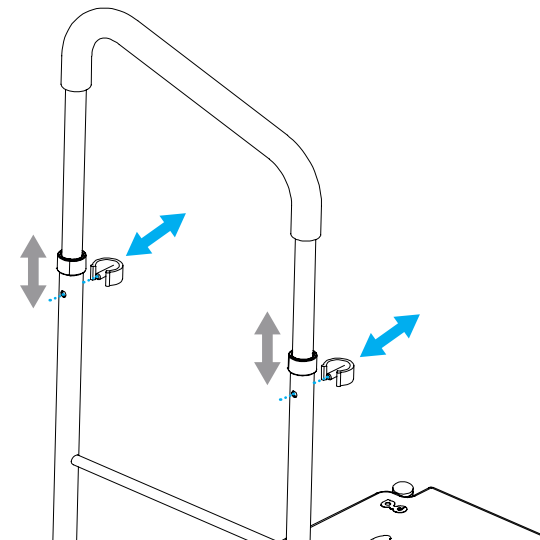

Ai STEP WITH ONE HANDLE - 62930

BOX CONTENTS

Bi HANDLE PACK (PURCHASED SEPARATELY) - 62935 REQUIRED FOR TWO HANDLE USE

BOX CONTENTS

! ALWAYS CHECK STABILITY BEFORE USE

FITTING THE HANDLE

TOOLS REQUIRED

REPEAT FOR ALL NECESSARY SIDES

ADJUSTING THE HANDLE HEIGHT

СТИЛНА И БЕЗОПАСНА СЪПКА, КОЯТО РАЗШИРЯВА ДОСТЪПА ВИ ВЪВ ВСЯКА СТАЯ НА ДОМА. УСТОЙЧИВИТЕ НА ПРИПЛЪЗВАНЕ ФУНКЦИИ ОСИГУРЯВАТ БЕЗОПАСНА ПЛАТФОРМА ЗА СТОЕНЕ, ДОКАТО ДОБАВЯНЕТО НА ДРЪЖКА ДОПЪЛНИТЕЛНО ЩЕ УВЕЛИЧИ СТАБИЛНОСТТА НА ПОТРЕБИТЕЛЯ. ОТГОВОРНОСТ НА СОБСТВЕНИКА/ПОТРЕБИТЕЛЯ Е ДА ИЗВЪРШВА ПЪРВОНАЧАЛНА И РЕДОВНА ОЦЕНКА НА РИСКА. УВЕРЕТЕ СЕ, ЧЕ СЪПКАЛОТО Е СУХО И БЕЗ САПУН ИЛИ МАСЛЕН ФИЛМ. ДРЪЖКАТА ДА СЕ ИЗПОЛЗВА САМО ЗА ОПОРА - НЕ ЗА НОСЕНЕ НА ТЕЖЕСТИ. ПРОВЕРКА ЗА СТАБИЛНОСТ ПРЕДИ УПОТРЕБА. ЗАСТАНЕТЕ ЦЕНТРАЛНО НА ПОВЪРХНОСТТА НА СЪПКАЛОТО. ПЕРИОДИЧНО ПРОВЕРЯВАЙТЕ ЗАТЯГАНЕТО НА ФИКСАТОРИТЕ НА ДРЪЖКАТА. НЕ ИЗПОЛЗВАЙТЕ С ДРУГИ СЪПКАЛА. ПОЗВОЛВАЙТЕ НА ДЕЦА И МАЛКИ ДЕЦА ДА ИЗПОЛЗВАТ САМО ПОД НАБЛЮДЕНИЕ. НЕ ПРЕТОВАРВАЙТЕ ДРЪЖКАТА - ТОВА МОЖЕ ДА ПРИЧИНИ ПРЕОБРЪЩАНЕ.