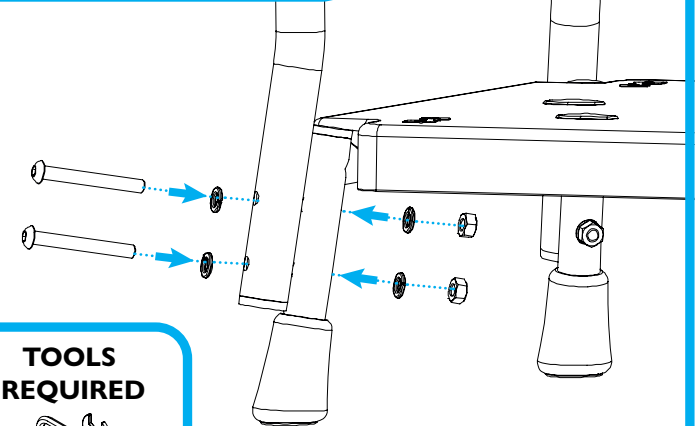

Ai STEP WITH ONE HANDLE - 62930

BOX CONTENTS

Bi HANDLE PACK (PURCHASED SEPARATELY) - 62935 REQUIRED FOR TWO HANDLE USE

BOX CONTENTS

! ALWAYS CHECK STABILITY BEFORE USE

FITTING THE HANDLE

TOOLS REQUIRED

REPEAT FOR ALL NECESSARY SIDES

ADJUSTING THE HANDLE HEIGHT

СТИЛНА И БЕЗОПАСНА СЪПКА, КОЯТО РАЗШИРЯВА ДОСТЪПА ВИ ВЪВ ВСЯКА СТАЯ НА ДОМА. УСТОЙЧИВИТЕ НА ПРИПЛЪЗВАНЕ ФУНКЦИИ ОСИГУРЯВАТ БЕЗОПАСНА ПЛАТФОРМА ЗА СТОЕНЕ, ДОКАТО ДОБАВЯНЕТО НА ДРЪЖКА ДОПЪЛНИТЕЛНО ЩЕ УВЕЛИЧИ СТАБИЛНОСТТА НА ПОТРЕБИТЕЛЯ. ОТГОВОРНОСТ НА СОБСТВЕНИКА/ПОТРЕБИТЕЛЯ Е ДА ИЗВЪРШВА ПЪРВОНАЧАЛНА И РЕДОВНА ОЦЕНКА НА РИСКА. УВЕРЕТЕ СЕ, ЧЕ СЪПКАЛОТО Е СУХО И БЕЗ САПУН ИЛИ МАСЛЕН ФИЛМ. ДРЪЖКАТА ДА СЕ ИЗПОЛЗВА САМО ЗА ОПОРА - НЕ ЗА НОСЕНЕ НА ТЕЖЕСТИ. ПРОВЕРКА ЗА СТАБИЛНОСТ ПРЕДИ УПОТРЕБА. ЗАСТАНЕТЕ ЦЕНТРАЛНО НА ПОВЪРХНОСТТА НА СЪПКАЛОТО. ПЕРИОДИЧНО ПРОВЕРЯВАЙТЕ ЗАТЯГАНЕТО НА ФИКСАТОРИТЕ НА ДРЪЖКАТА. НЕ ИЗПОЛЗВАЙТЕ С ДРУГИ СЪПКАЛА. ПОЗВОЛВАЙТЕ НА ДЕЦА И МАЛКИ ДЕЦА ДА ИЗПОЛЗВАТ САМО ПОД НАБЛЮДЕНИЕ. НЕ ПРЕТОВАРВАЙТЕ ДРЪЖКАТА - ТОВА МОЖЕ ДА ПРИЧИНИ ПРЕОБРЪЩАНЕ.

EIN STILVOLLER UND SICHERER SCHRITT, DER IHRE REICHWEITE IN JEDEM RAUM DES HAUSES ERHÖHT. RUTSCHHEMMENDE EIGENSCHAFTEN BIETEN EINE SICHERE PLATTFORM ZUM STEHEN, WÄHREND DER ZUSÄTZLICHE GRIFF DIE BENUTZERSTABILITÄT WEITER ERHÖHT. ES LIEGT IN DER VERANTWORTUNG DES EIGENTÜMERS/BENUTZERS, EINE ERSTE UND REGELMÄßIGE RISIKOBEWERTUNG DURCHZUFÜHREN. STELLEN SIE SICHER, DASS DIE STUFE TROCKEN UND FREI VON SEIFEN- ODER ÖLFILM IST. DER GRIFF DIEN T NUR ZUR UNTERSTÜTZUNG - NICHT ZUR BELASTUNG. VOR GEBRAUCH AUF STABILITÄT PRÜFEN. STEHEN MITTIG AUF DER TRITTFLÄCHE. ÜBERPRÜFEN SIE DIE GRIFFBEFESTIGUNGEN REGELMÄßIG AUF FESTEN SITZ. NICHT MIT ANDEREN SCHRITTEN VERWENDEN. KINDER UND KLEINKINDER NUR UNTER AUFSICHT BENUTZEN LASSEN. ÜBERLASTEN SIE DEN GRIFF NICHT – DIES KANN ZUM UMKIPPEN FÜHREN.