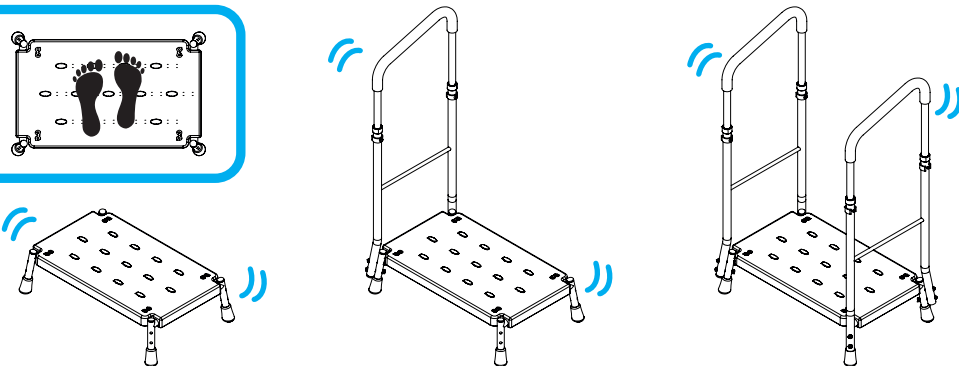

Ai STEP WITH ONE HANDLE - 62930

BOX CONTENTS

Bi HANDLE PACK (PURCHASED SEPARATELY) - 62935 REQUIRED FOR TWO HANDLE USE

BOX CONTENTS

! ALWAYS CHECK STABILITY BEFORE USE

FITTING THE HANDLE

TOOLS REQUIRED

REPEAT FOR ALL NECESSARY SIDES

ADJUSTING THE HANDLE HEIGHT

СТИЛНА И БЕЗОПАСНА СЪПКА, КОЯТО РАЗШИРЯВА ДОСТЪПА ВИ ВЪВ ВСЯКА СТАЯ НА ДОМА. УСТОЙЧИВИТЕ НА ПРИПЛЪЗВАНЕ ФУНКЦИИ ОСИГУРЯВАТ БЕЗОПАСНА ПЛАТФОРМА ЗА СТОЕНЕ, ДОКАТО ДОБАВЯНЕТО НА ДРЪЖКА ДОПЪЛНИТЕЛНО ЩЕ УВЕЛИЧИ СТАБИЛНОСТТА НА ПОТРЕБИТЕЛЯ. ОТГОВОРНОСТ НА СОБСТВЕНИКА/ПОТРЕБИТЕЛЯ Е ДА ИЗВЪРШВА ПЪРВОНАЧАЛНА И РЕДОВНА ОЦЕНКА НА РИСКА. УВЕРЕТЕ СЕ, ЧЕ СЪПКАЛОТО Е СУХО И БЕЗ САПУН ИЛИ МАСЛЕН ФИЛМ. ДРЪЖКАТА ДА СЕ ИЗПОЛЗВА САМО ЗА ОПОРА - НЕ ЗА НОСЕНЕ НА ТЕЖЕСТИ. ПРОВЕРКА ЗА СТАБИЛНОСТ ПРЕДИ УПОТРЕБА. ЗАСТАНЕТЕ ЦЕНТРАЛНО НА ПОВЪРХНОСТТА НА СЪПКАЛОТО. ПЕРИОДИЧНО ПРОВЕРЯВАЙТЕ ЗАТЯГАНЕТО НА ФИКСАТОРИТЕ НА ДРЪЖКАТА. НЕ ИЗПОЛЗВАЙТЕ С ДРУГИ СЪПКАЛА. ПОЗВОЛВАЙТЕ НА ДЕЦА И МАЛКИ ДЕЦА ДА ИЗПОЛЗВАТ САМО ПОД НАБЛЮДЕНИЕ. НЕ ПРЕТОВАРВАЙТЕ ДРЪЖКАТА - ТОВА МОЖЕ ДА ПРИЧИНИ ПРЕОБРЪЩАНЕ.

EIN STILVOLLER UND SICHERER SCHRITT, DER IHRE REICHWEITE IN JEDEM RAUM DES HAUSES ERHÖHT. RUTSCHHEMMENDE EIGENSCHAFTEN BIETEN EINE SICHERE PLATTFORM ZUM STEHEN, WÄHREND DER ZUSÄTZLICHE GRIFF DIE BENUTZERSTABILITÄT WEITER ERHÖHT. ES LIEGT IN DER VERANTWORTUNG DES EIGENTÜMERS/BENUTZERS, EINE ERSTE UND REGELMÄßIGE RISIKOBEWERTUNG DURCHZUFÜHREN. STELLEN SIE SICHER, DASS DIE STUFE TROCKEN UND FREI VON SEIFEN- ODER ÖLFILM IST. DER GRIFF DIEN T NUR ZUR UNTERSTÜTZUNG - NICHT ZUR BELASTUNG. VOR GEBRAUCH AUF STABILITÄT PRÜFEN. STEHEN MITTIG AUF DER TRITTFLÄCHE. ÜBERPRÜFEN SIE DIE GRIFFBEFESTIGUNGEN REGELMÄßIG AUF FESTEN SITZ. NICHT MIT ANDEREN SCHRITTEN VERWENDEN. KINDER UND KLEINKINDER NUR UNTER AUFSICHT BENUTZEN LASSEN. ÜBERLASTEN SIE DEN GRIFF NICHT – DIES KANN ZUM UMKIPPEN FÜHREN.